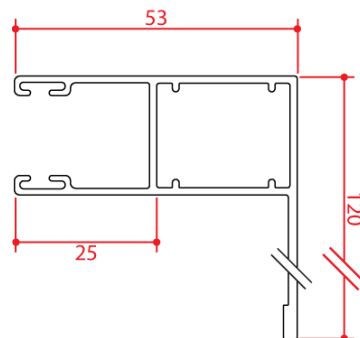

# Coulisses mini-caisson/ renovation pour lames de 9 et de 14 mm

coulisses plates

Coulisses à aile de 60 mm

Coulisses a aile de 120 mm

Coulisses avec deport 12 mm

Coulisses avec deport 20 mm

coulisses profondes

coulisses profondes à aile de 60 mm

Coulisse centrale

coulisses plates maxicaisson lame de 14 mm