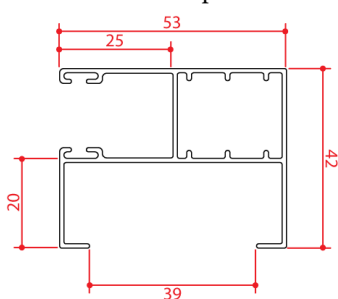

# Coulisses mini-caisson/ renovation pour lames de 9 et de 14 mm

coulisses plates

Coulisses à aile de 60 mm

Coulisses a aile de 120 mm

Coulisses avec deport 12 mm

Coulisses avec deport 20 mm

coulisses profondes

coulisses profondes à aile de 60 mm

Coulisse centrale

coulisses plates maxicaisson lame de 14 mm