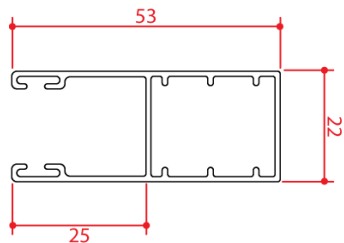

# Coulisses mini-caisson/ renovation pour lames de 9 et de 14 mm

coulisses plates

Coulisses à aile de 60 mm

Coulisses a aile de 120 mm

Coulisses avec deport 12 mm

Coulisses avec deport 20 mm

coulisses profondes

coulisses profondes à aile de 60 mm

Coulisse centrale

coulisses plates maxicaisson lame de 14 mm