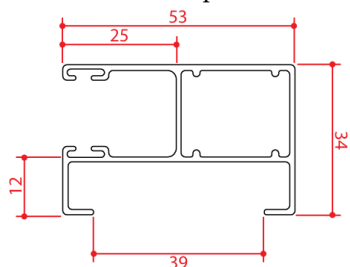

# Coulisses mini-caisson/ renovation pour lames de 9 et de 14 mm

coulisses plates

Coulisses à aile de 60 mm

Coulisses a aile de 120 mm

Coulisses avec deport 12 mm

Coulisses avec deport 20 mm

coulisses profondes

coulisses profondes à aile de 60 mm

Coulisse centrale

coulisses plates maxicaisson lame de 14 mm