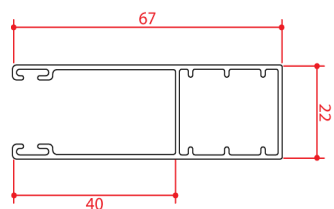

# Coulisses mini-caisson/ renovation pour lames de 9 et de 14 mm

coulisses plates

Coulisses à aile de 60 mm

Coulisses a aile de 120 mm

Coulisses avec deport 12 mm

Coulisses avec deport 20 mm

coulisses profondes

coulisses profondes à aile de 60 mm

Coulisse centrale

coulisses plates maxicaisson lame de 14 mm