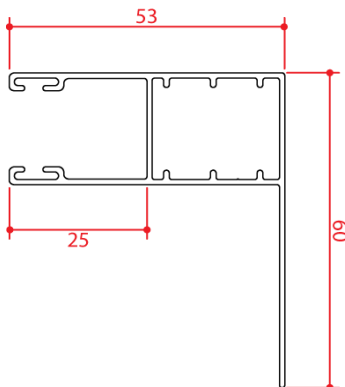

# Coulisses mini-caisson/ renovation pour lames de 9 et de 14 mm

coulisses plates

Coulisses à aile de 60 mm

Coulisses a aile de 120 mm

Coulisses avec deport 12 mm

Coulisses avec deport 20 mm

coulisses profondes

coulisses profondes à aile de 60 mm

Coulisse centrale

coulisses plates maxicaisson lame de 14 mm