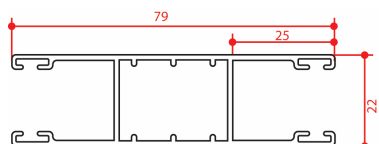

# Coulisses mini-caisson/ renovation pour lames de 9 et de 14 mm

coulisses plates

Coulisses à aile de 60 mm

Coulisses a aile de 120 mm

Coulisses avec deport 12 mm

Coulisses avec deport 20 mm

coulisses profondes

coulisses profondes à aile de 60 mm

Coulisse centrale

coulisses plates maxicaisson lame de 14 mm