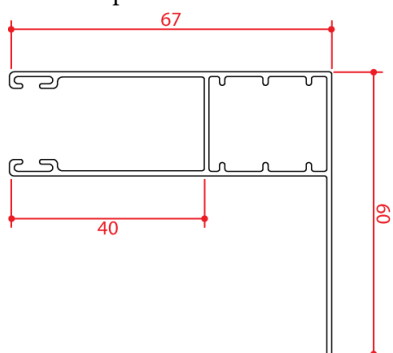

# Coulisses mini-caisson/ renovation pour lames de 9 et de 14 mm

coulisses plates

Coulisses à aile de 60 mm

Coulisses a aile de 120 mm

Coulisses avec deport 12 mm

Coulisses avec deport 20 mm

coulisses profondes

coulisses profondes à aile de 60 mm

Coulisse centrale

coulisses plates maxicaisson lame de 14 mm