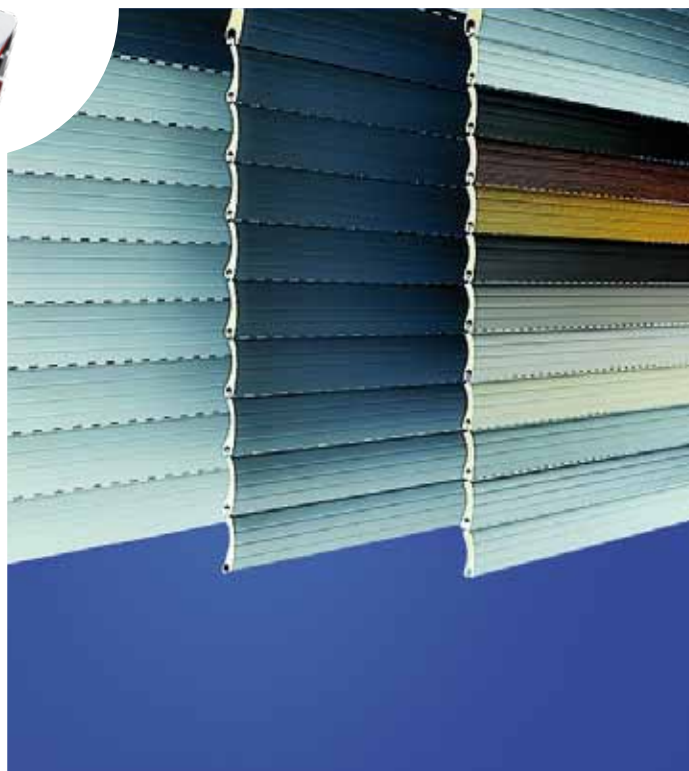

Une équipe forte, un personnel expérimenté et un management de qualité garantissent la haute qualité d'ALUKON et des produits innovants.