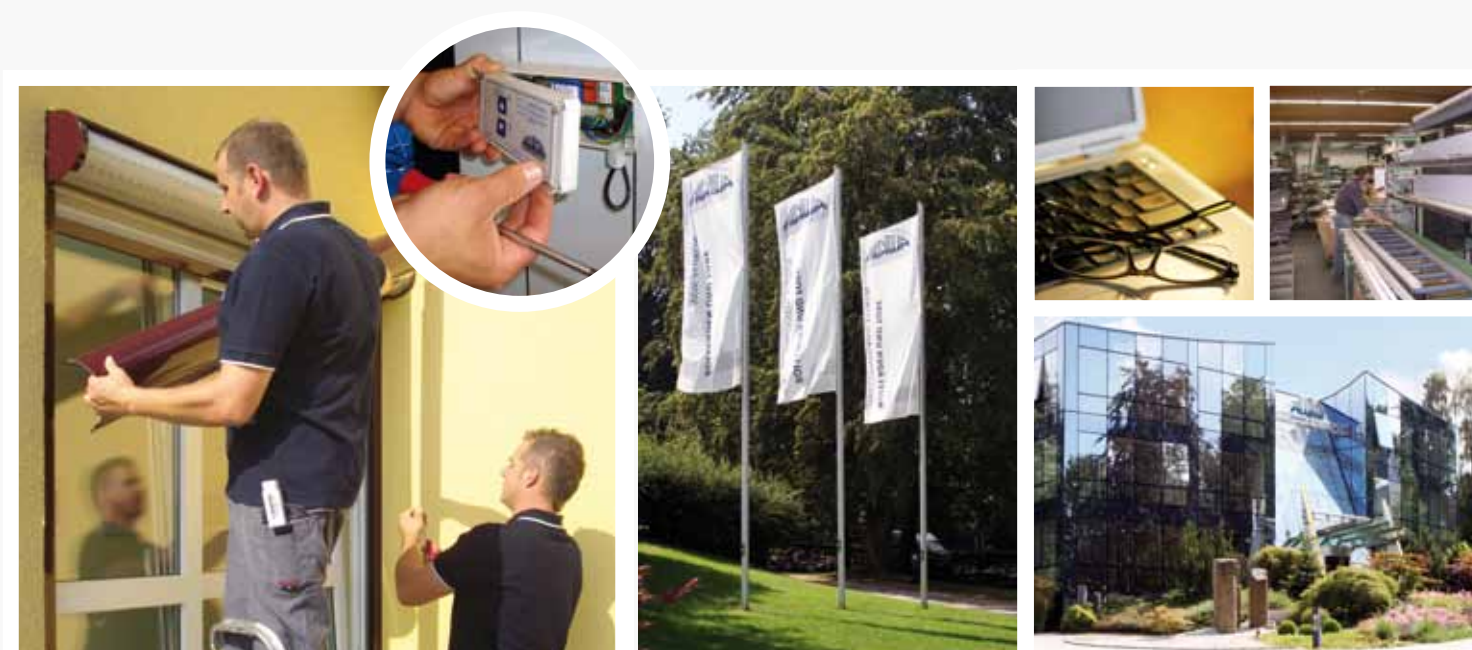

# Partenaires experts d'ALUKON

**Les partenaires experts d'ALUKON** se caractérisent par leur fiabilité, leur professionnalité, et leur respect des délais. Mettez-nous à l'épreuve. Vous ne serez pas déçu, du conseil à la livraison jusqu'au montage. Notre personnel aimable et qualifié est à votre service pendant et également après le montage.

**Les partenaires experts d'ALUKON sont des spécialistes** dans le domaine des produits ALUKON. Qu'il s'agisse de volets roulants, de stores extérieurs, portes roulantes, portes de garage, moustiquaires ou éléments d'isolation du linteau, nos partenaires ont la solution individualisée pour chaque détail, et garantissent une haute qualité de service au meilleur prix. Le personnel des partenaires experts d'ALUKON suit régulièrement des stages de formation et est de par là bien qualifié pour un service-client individualisé de haute qualité.