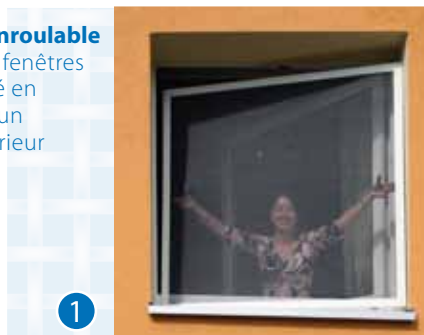

Moustiquaire enroulable également pour fenêtres de toit approprié en particulier pour un montage à l'intérieur