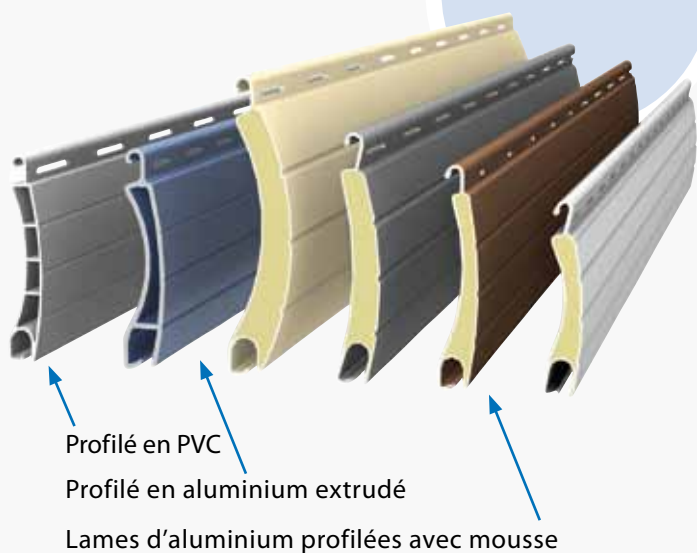

Avantages

A chaque volet roulant son tablier

- Stable et sûr grâce aux profilés en aluminium à double paroi
- Respect de l'environnement grâce à l'utilisation de mousse de polyuréthane
- Résistant à la corrosion et de par là durable
- Grand choix de profilés et de formes
- Course silencieuse et enroulement optimal
- Ne nécessite aucun entretien grâce à une peinture haute-qualité
- Haute protection thermique et insonorisation