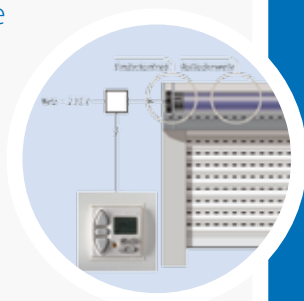

VOS AVANTAGES

d'une commande filaire

- Commande automatique avec minuterie
- Solution pratique en cas d'installations déjà existantes