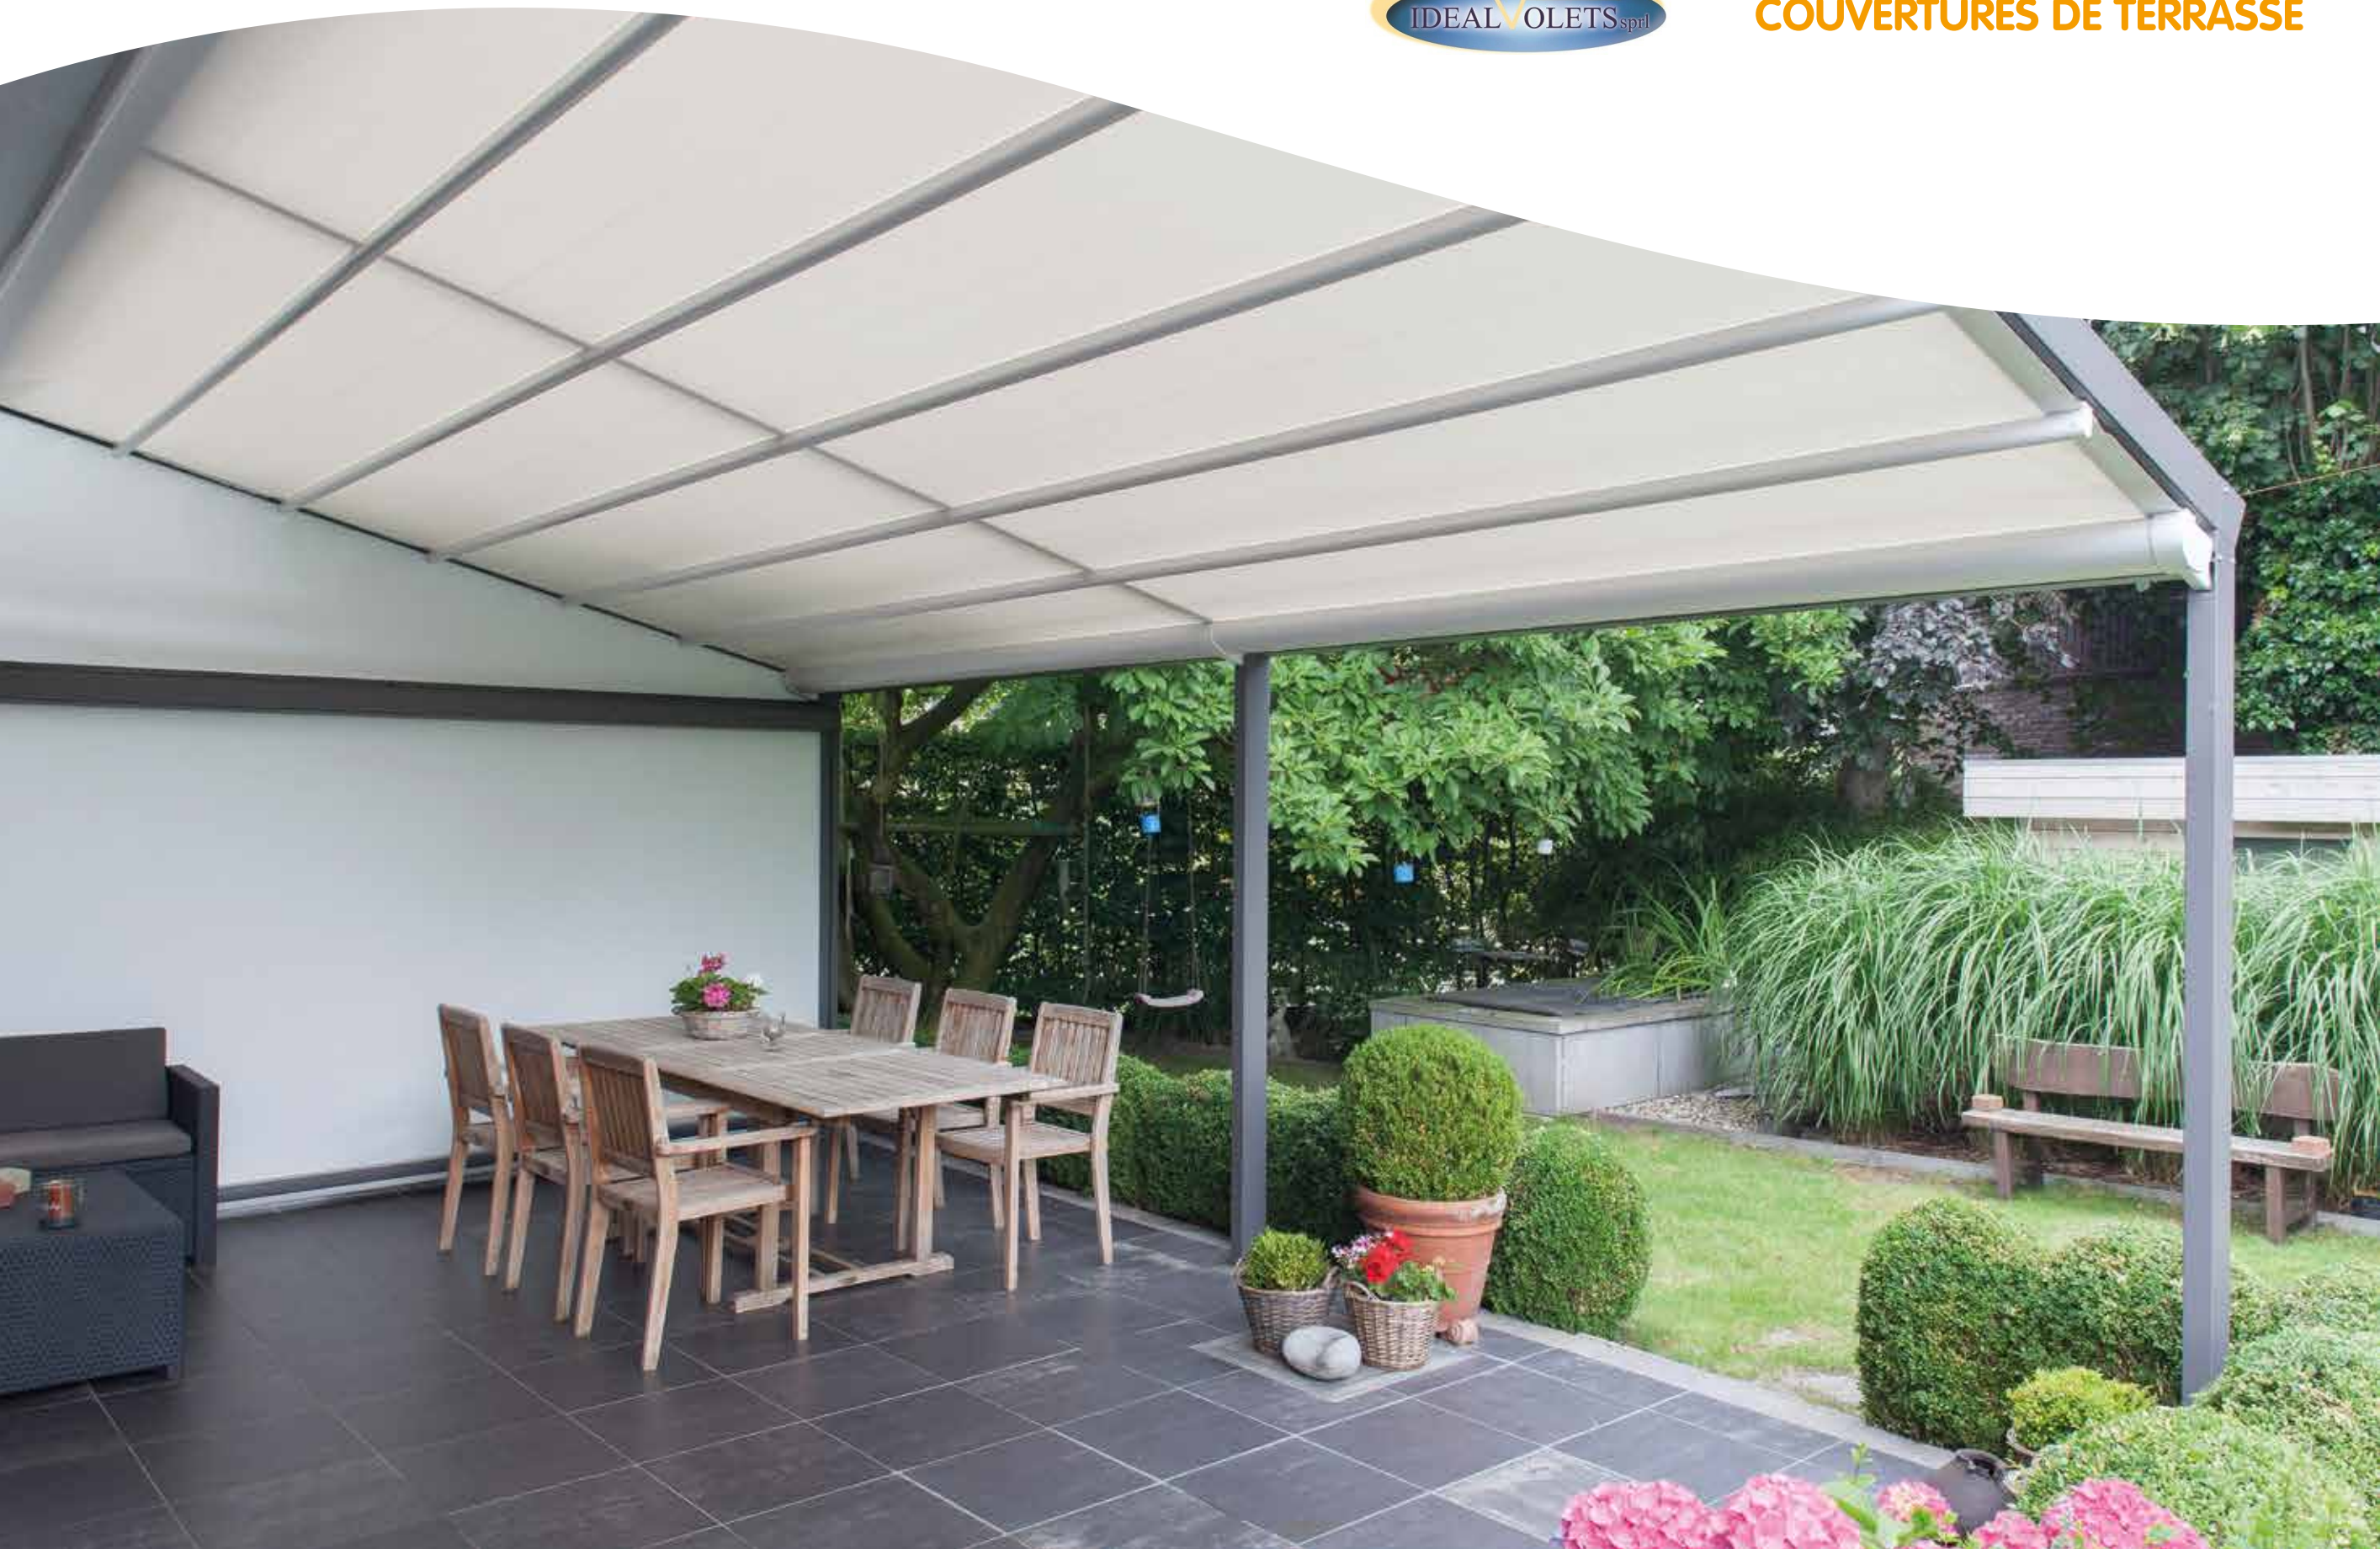

COUVERTURES DE TERRASSE