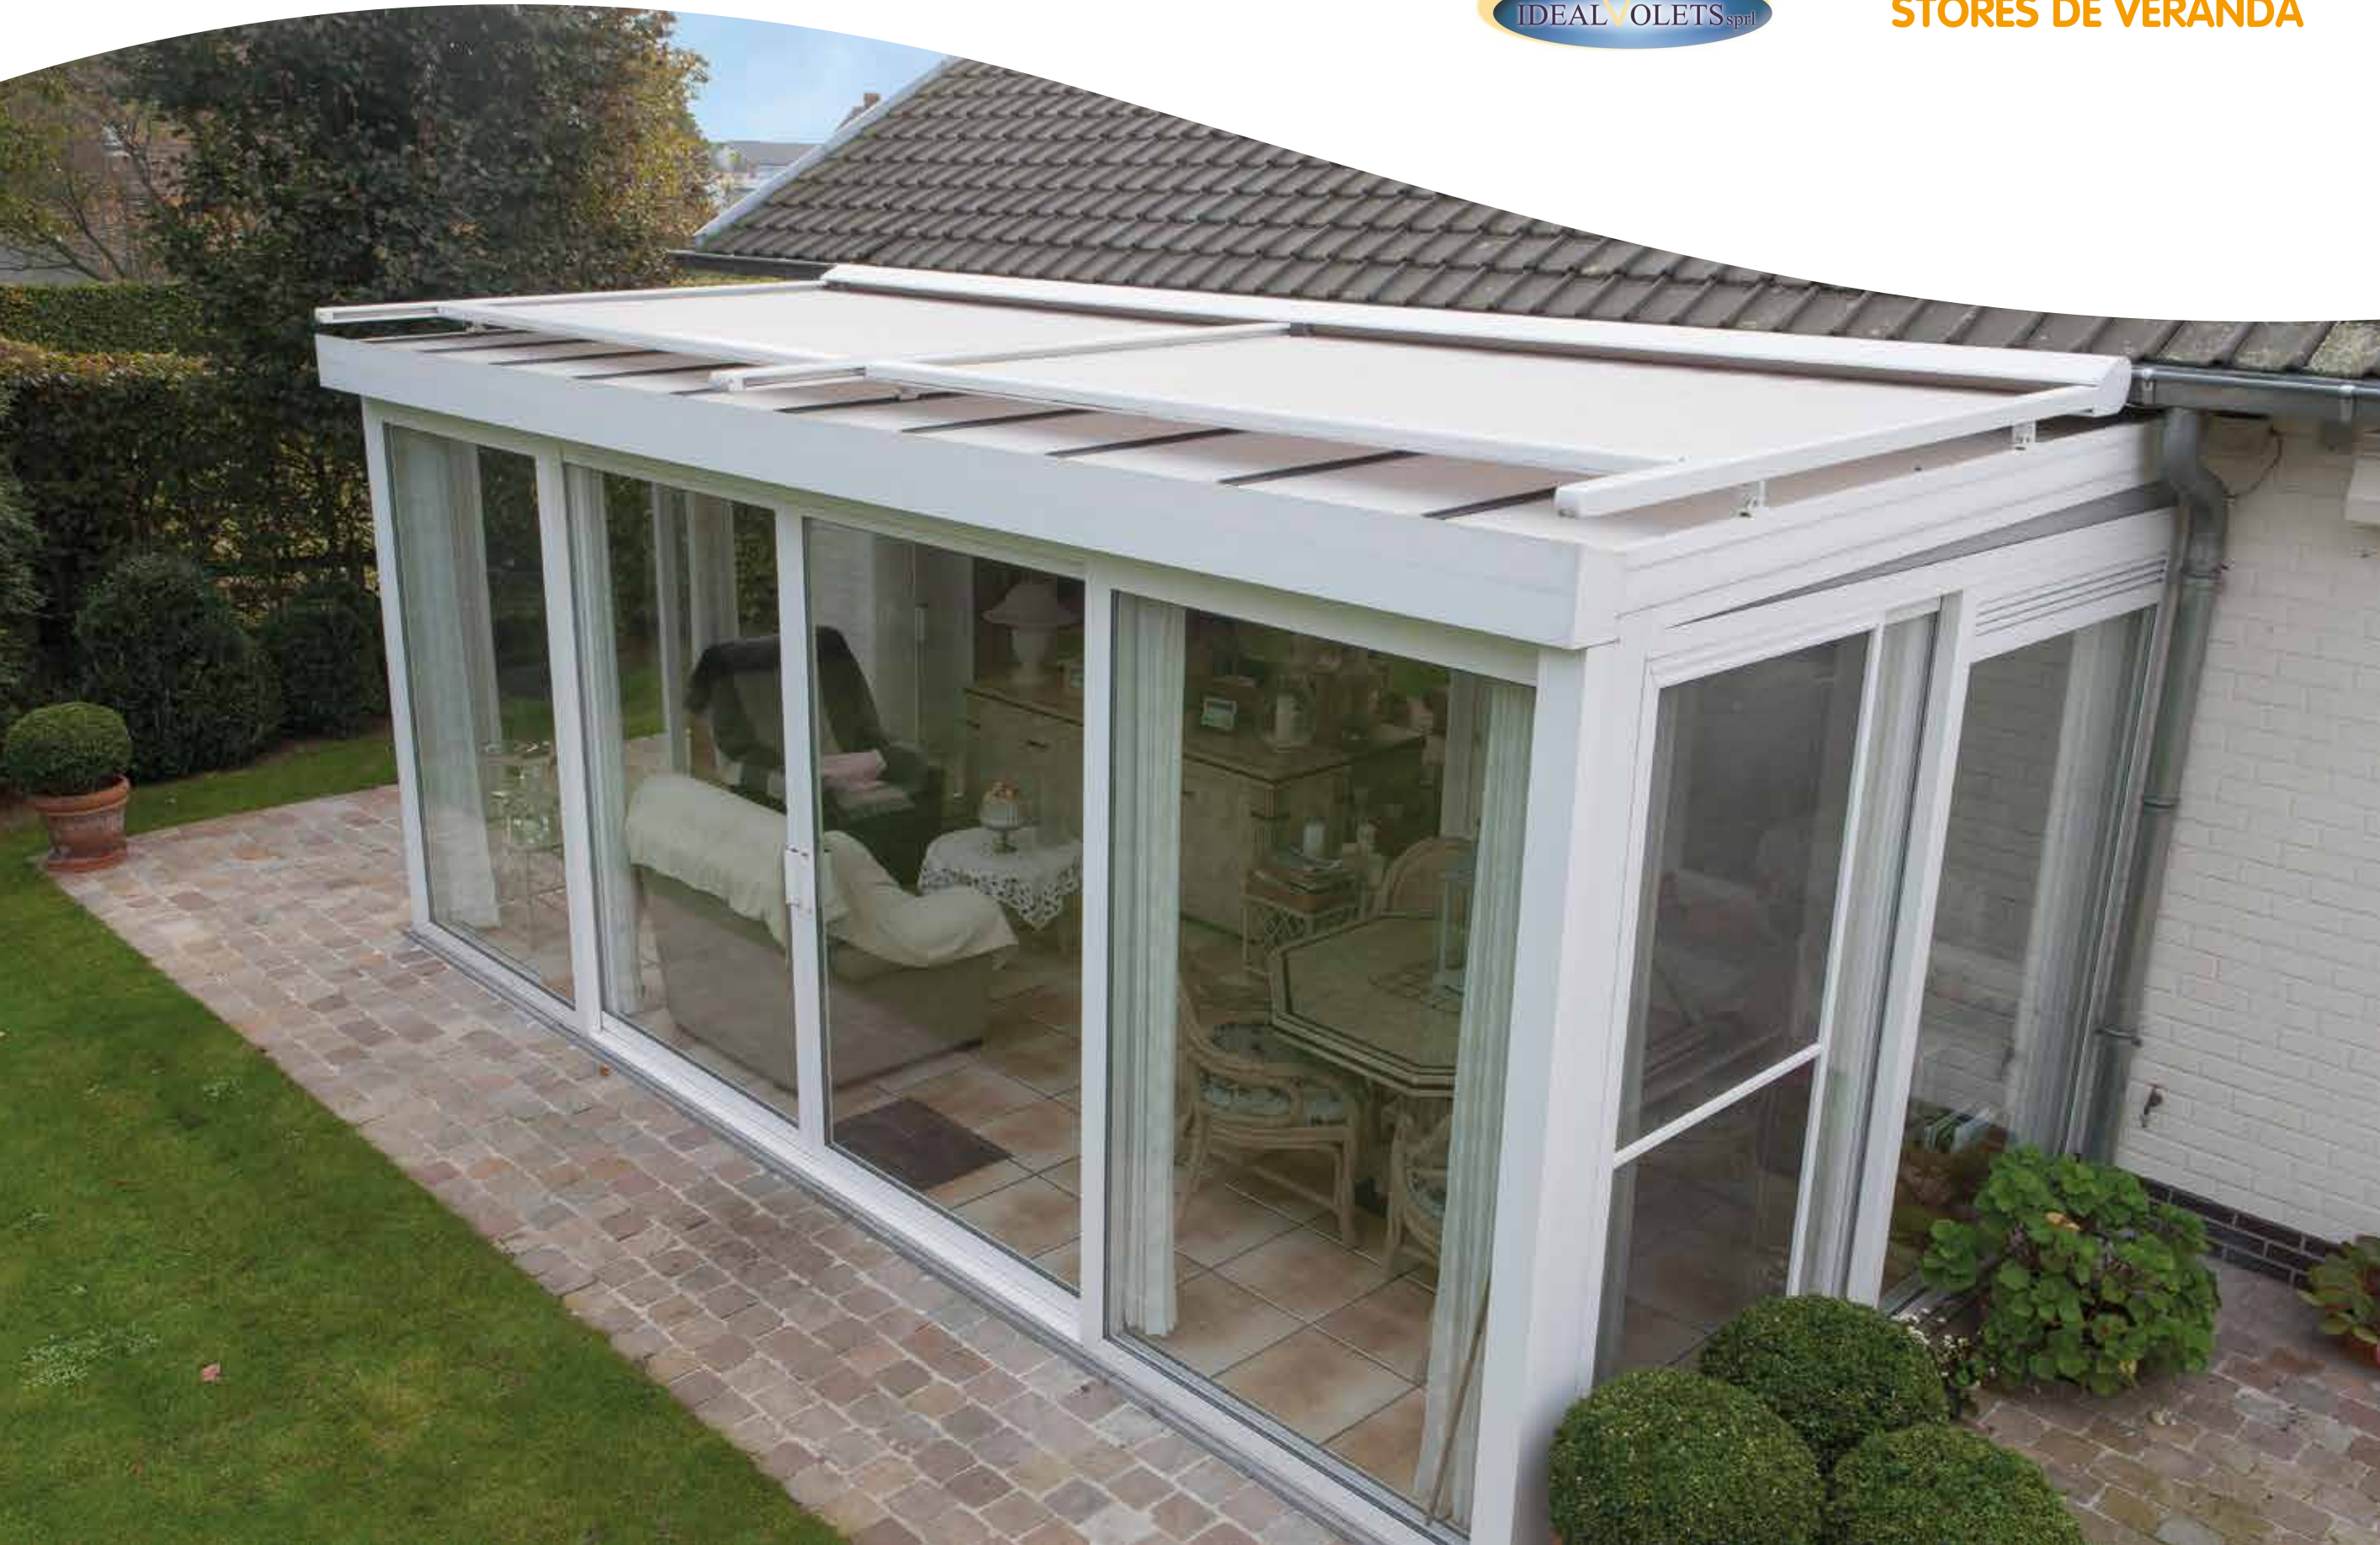

STORES DE VÉRANDA