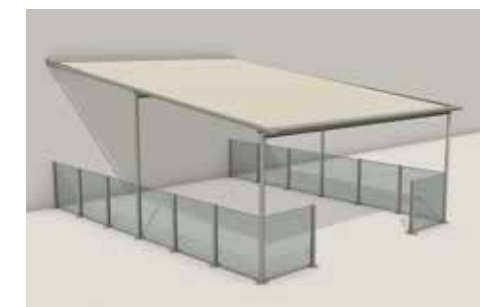

/ élégant + idéal pour le secteur horeca /

COUVERTURE ADOSSÉE ÉLÉGANTE

Le Patiolina® est une protection solaire **adossée au mur** et composée de profils en aluminium. Cette couverture de terrasse peut être fermée sur la périphérie avec des montants et des panneaux en verre feuilleté de sécurité, rendant cette construction parfaite pour les **applications résidentielles aussi bien que dans le secteur horeca**.

Le Patiolina® peut également être équipé d'un écran latéral Paravento (p. 64-65).

Le Patiolina® est vendu en standard en version motorisée. Les dimensions maximales s'élèvent à 6 m en avancée et à 4,5 m en largeur.