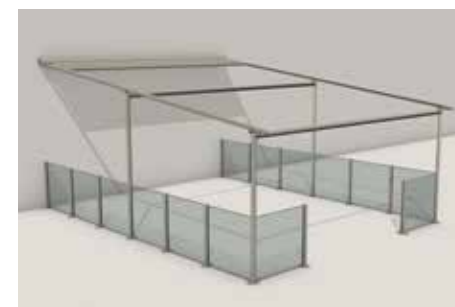

/ élégant + idéal pour le secteur horeca /

COUVERTURE ADOSSÉE ÉLÉGANTE

Le Patiolina® est une protection solaire **adossée au mur** et composée de profils en aluminium. Cette couverture de terrasse peut être fermée sur la périphérie avec des montants et des panneaux en verre feuilleté de sécurité, rendant cette construction parfaite pour les **applications résidentielles aussi bien que dans le secteur horeca**.

Le Patiolina® peut également être équipé d'un écran latéral Paravento (p. 64-65).

Le Patiolina® est vendu en standard en version motorisée. Les dimensions maximales s'élèvent à 6 m en avancée et à 4,5 m en largeur.