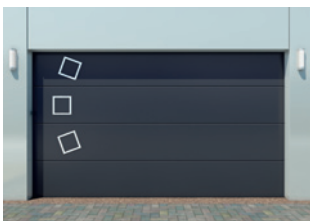

ÉQUIPEMENT COMPLÉMENTAIRE

ACCESSOIRES

Éléments décoratifs

Afin de souligner un caractère unique de votre porte de garage IDEAL VOILETS propose une vaste gamme d'éléments décoratifs. Chaque élément est en acier inox de qualité dont l'épaisseur est de 1 mm et qui imite l'argent brossé.

Hublots

L'hublot est monté pour éclairer le garage. Une riche offre de formes et de finitions d'hublots permet de l'utiliser en tant qu'élément décoratif qui offrira à votre porte de garage sectionnelle un caractère unique. La combinaison et la quantité de vitrages dépendent uniquement des besoins et des attentes du Client.

Poignées

Les poignées noires et satinées qui facilitent l'ouverture de la porte constituent aussi son complément idéal. La serrure à cylindre permet de contrôler l'accès au garage de l'extérieur. C'est important surtout dans les cas de panne de courant ou pour les portes de garage à commande manuelle.

Les modèles de poignées présentés ci-dessous sont des modèles NOUVEAUX commercialisés à partir du 1er trimestre de 2012.

Portillon de service

Les personnes qui utilisent le garage non seulement pour entrer et sortir la voiture peuvent bénéficier d'un portillon de service qui facilite le passage. Son seuil est très bas - seulement 20 mm - ce qui évite le risque de trébuchement. La sécurité de la porte est assurée par une serrure multipoint moderne.