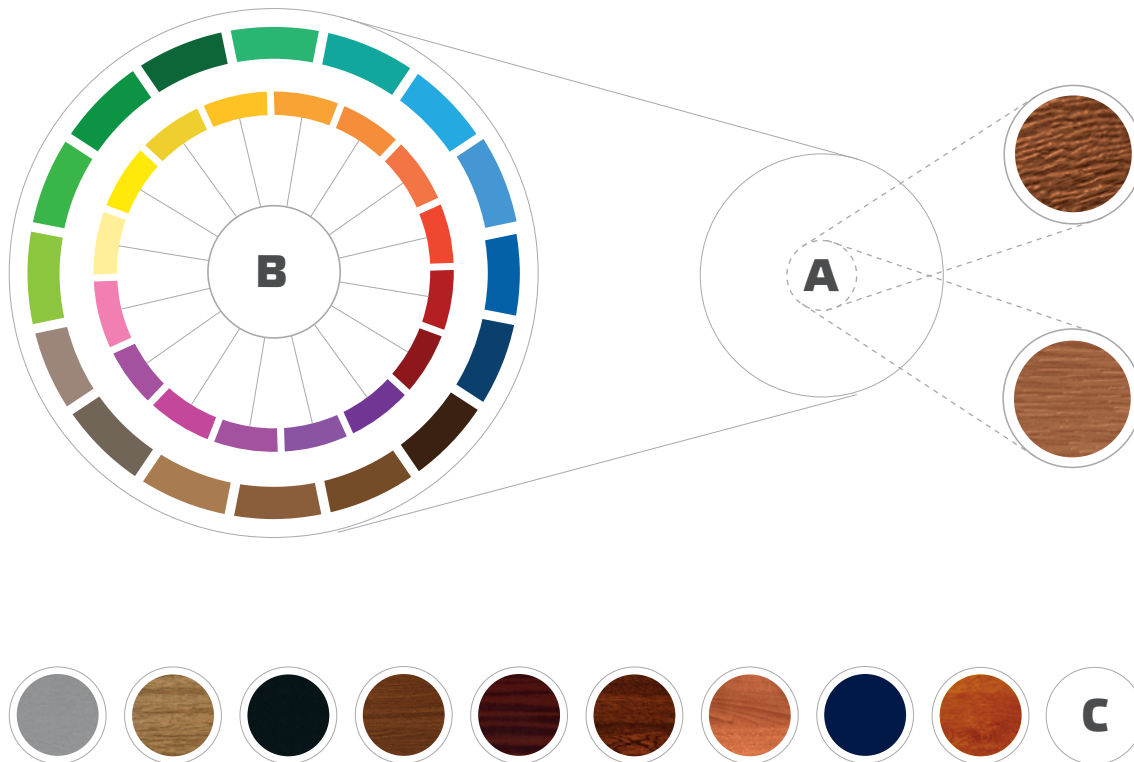

COLORIS

A - FINITION DE SURFACE EXTÉRIEURE DE PANNEAUX
Woodgrain – imitation parfaite de la chaleur des surfaces en bois. Lisse - garantie d'une finition élégante pour toute couleur

B - COULEUR QUE VOUS DÉSIREZ
L'offre complète de plus de 210 couleurs du nuancier RAL qui répondent aux attentes les plus recherchées